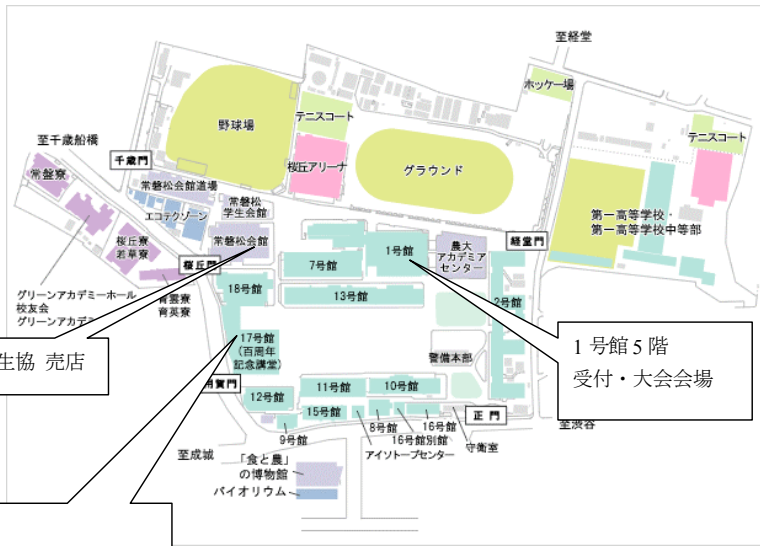

会場案内:

東京農業大学世田谷キャンパスのアクセス

1. 渋谷方面より
 バス<渋谷駅 ⇒ 農大前>(約30分)
 小田急バス, 東急バス
 (渋23)祖師ヶ谷大蔵駅行
 (渋24)成城学園前駅西口行
 (渋26)調布駅南口
2. 新宿・町田方面より
 小田急線
 経堂駅下車(徒歩15分)
 千歳船橋駅下車(徒歩15分)
3. 横浜方面より
 東急田園都市線
 用賀駅下車(徒歩20分, バス10分)
 <用賀駅 ⇒ 農大前>
 (園02)世田谷区民会館行
 (用01)祖師ヶ谷大蔵駅行

周辺地図

東京農業大学世田谷キャンパスマップ

食堂
 カフェテリアグリーン
 レストランずしろ
 (懇親会会場)

大会会場案内図(1号館5階)