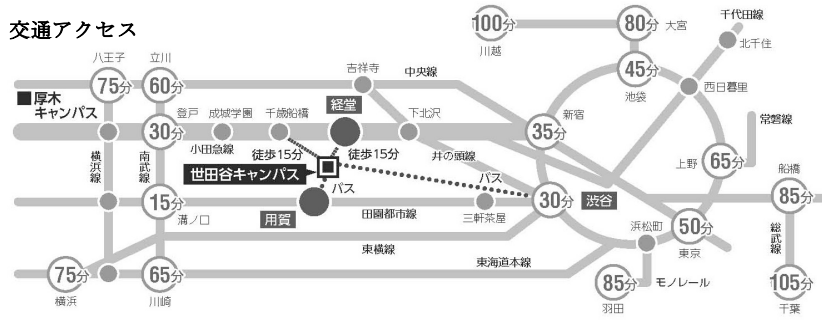

会場案内:

東京農業大学世田谷キャンパスのアクセス

1. 渋谷方面より
 バス<渋谷駅 ⇒ 農大前>(約30分)
 小田急バス, 東急バス
 (渋23)祖師ヶ谷大蔵駅行
 (渋24)成城学園前駅西口行
 (渋26)調布駅南口
2. 新宿・町田方面より
 小田急線
 経堂駅下車(徒歩15分)
 千歳船橋駅下車(徒歩15分)
3. 横浜方面より
 東急田園都市線
 用賀駅下車(徒歩20分, バス10分)
 <用賀駅 ⇒ 農大前>
 (園02)世田谷区民会館行
 (用01)祖師ヶ谷大蔵駅行

周辺地図

東京農業大学世田谷キャンパスマップ

食堂
 カフェテリアグリーン
 レストランずしろ
 (懇親会会場)

大会会場案内図(1号館5階)