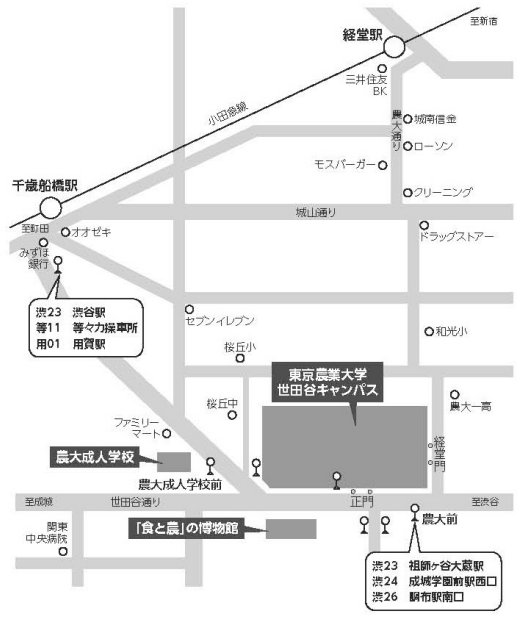

会場案内:

東京農業大学世田谷キャンパスのアクセス

1. 渋谷方面より
 バス<渋谷駅 ⇒ 農大前>(約30分)
 小田急バス, 東急バス
 (渋23)祖師ヶ谷大蔵駅行
 (渋24)成城学園前駅西口行
 (渋26)調布駅南口
2. 新宿・町田方面より
 小田急線
 経堂駅下車(徒歩15分)
 千歳船橋駅下車(徒歩15分)
3. 横浜方面より
 東急田園都市線
 用賀駅下車(徒歩20分, バス10分)
 <用賀駅 ⇒ 農大前>
 (園02)世田谷区民会館行
 (用01)祖師ヶ谷大蔵駅行

周辺地図

東京農業大学世田谷キャンパスマップ

食堂
 カフェテリアグリーン
 レストランずしろ
 (懇親会会場)

大会会場案内図(1号館5階)